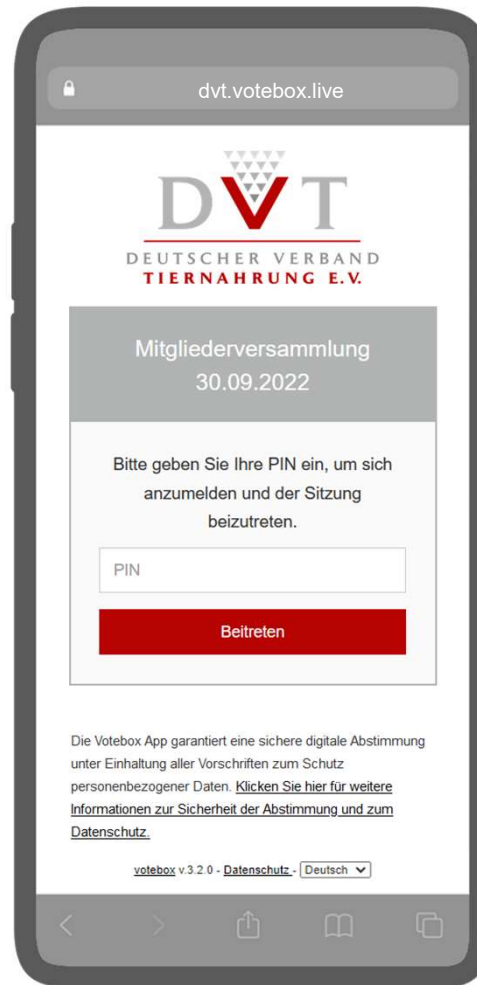

## How to log in to the voting tool

Open the following URL in a web browser  
or scan the QR code:

**dvt.votebox.live**

The most convenient way is to use your  
smartphone. Alternatively, you can open a  
separate window on your computer.

To log in, you will need the personal PIN  
that has been sent to you by e-mail.

## Wie melden Sie sich im Abstimmungstool an

Rufen Sie folgende Seite  
in einem Webbrowser auf  
oder scannen Sie den QR-Code:

**dvt.votebox.live**

Nutzen Sie am bequemsten Ihr Smartphone.  
Sie können alternativ eine separate Seite  
auf Ihrem Computer öffnen.