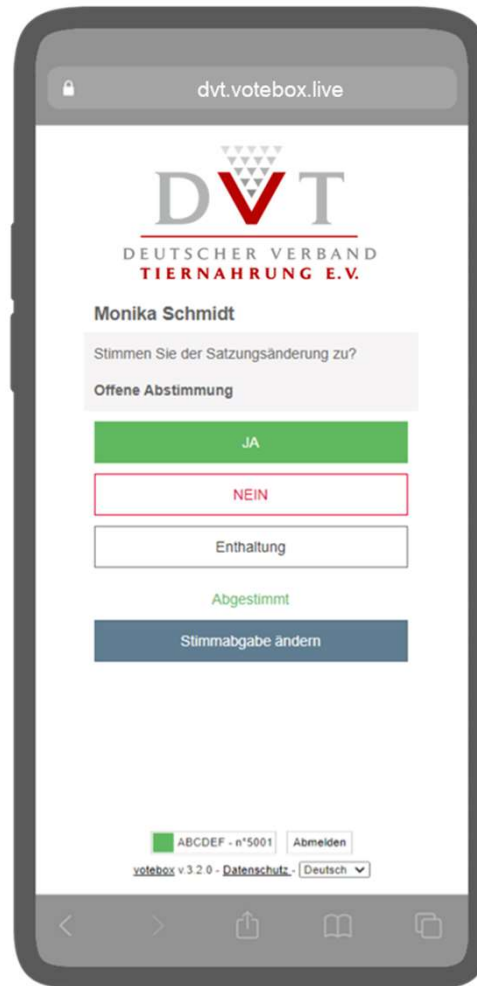

How to vote

As soon as the voting is open, you will see the question and the corresponding answer options.

Click on the desired answer option and then on the confirmation button to submit your vote.

You may change your mind as long as the vote is open.

Wie stimmen Sie ab

Sobald der Wahlleiter eine Abstimmung eröffnet, sehen Sie im Abstimmungstool die Frage der Abstimmung und die Antwortoptionen.

Klicken Sie auf die gewünschte Antwortoption und dann auf den Bestätigungsbutton.

Sie dürfen Ihre Meinung ändern, so lange die Abstimmung eröffnet ist.